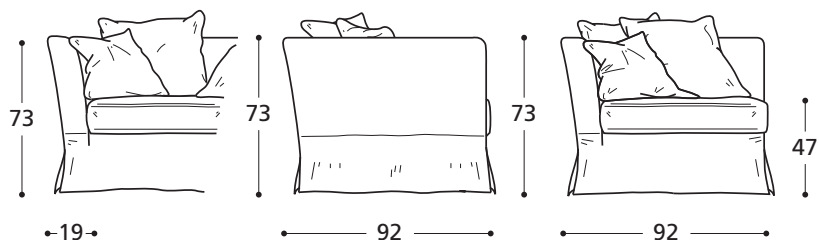


**STANDARDVERSION / STANDARD VERSION:**

1. Holzfuß. 2. Sitzkissen in "POLIDAC". 3. Rückenkissen in "MOLLA PIUMA".

1. Foot in wood. 2. Seat cushions in "POLIDAC". 3. Back cushions in "MOLLA PIUMA".

**ACHTUNG!** Die Maßangaben aller Produkte sind unbedingt als circa-Maße anzusehen und können etwas variieren, da es sich um sagomatische Polstermöbel (-elemente) handelt.

**ATTENTION!** The dimensions are purely indicative as they refer to upholstered and shaped elements.

**EXTRAS / OPTIONAL EXTRA:**

- A. Sitzkissenset "POLIPIUMA" / Seat cushions in "POLIPIUMA".
- B. Keder auch andersfarbig möglich / Piped trim in a fabric different to the cover.
- C. Fertigung in zwei-/mehrfarbiger Ausführung / Two-tone cover.